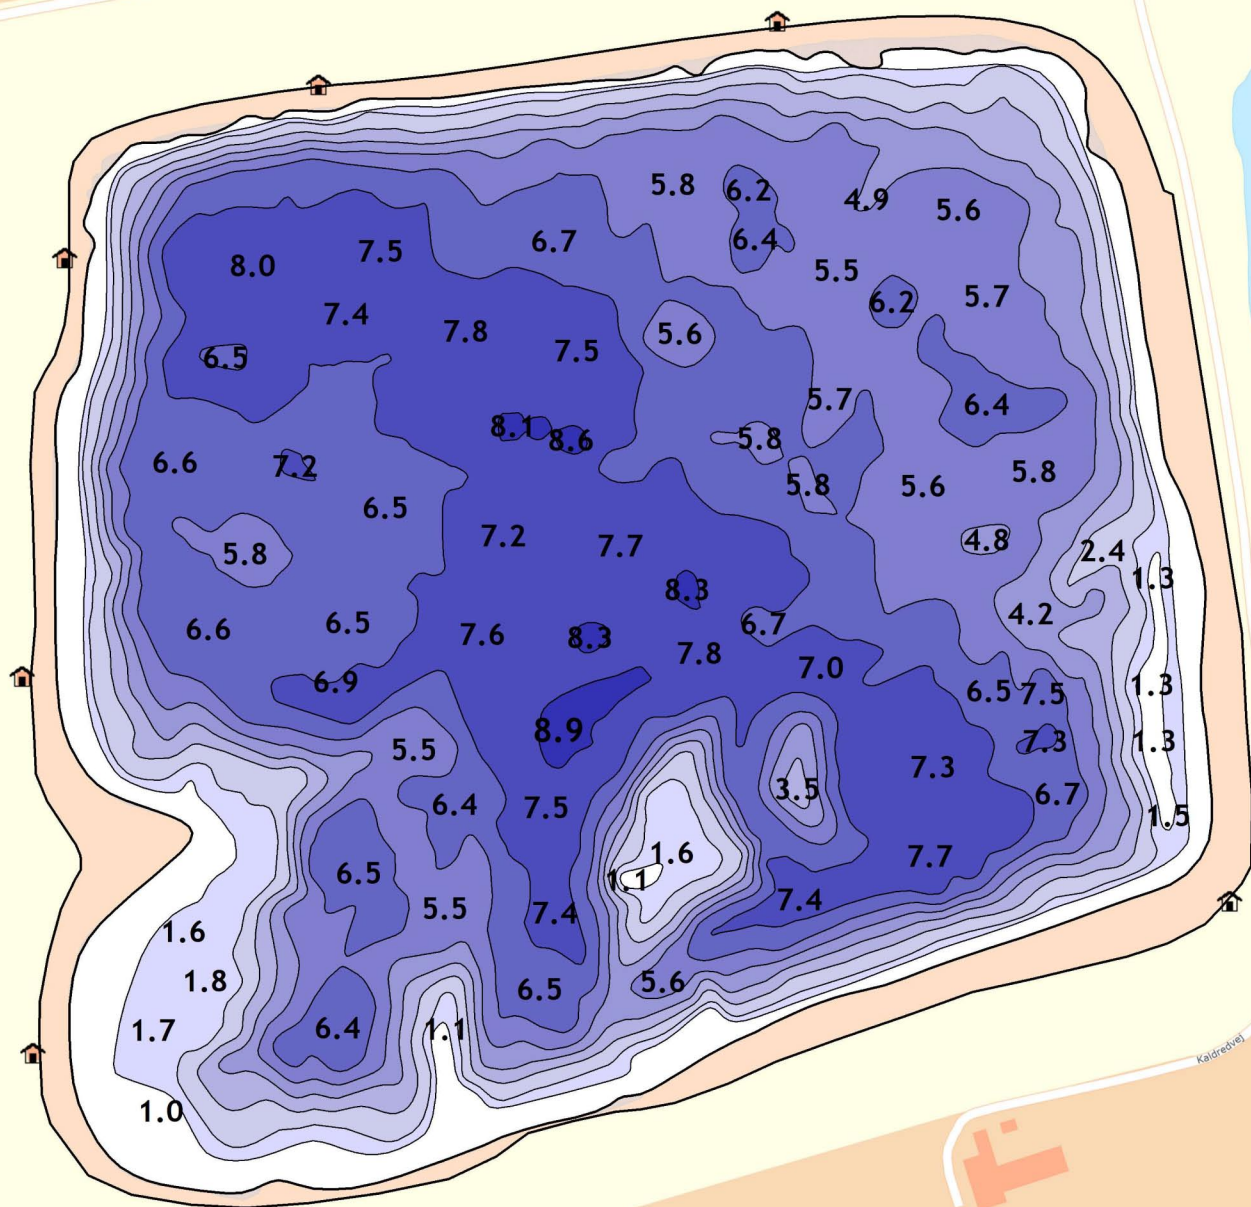

Fiskekort & Parkering

Nordvestsjælland's Fiskepark
Kaldredvej 29, 4593 Eskebjerg
Opmålt 2018 ved kote 1,7 meter DVR
Opmåling med ekkolod, databearbejdning og kartografi af Thomas Vedel
Indeholder data fra Styrelsen for Dataforsyning og Effektivisering, DTK/Skærmkortet, Februar 2022.